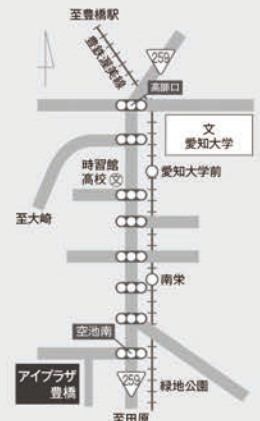

イネス 塩崎めぐみ

ルイス 田中純一

老ジプシー 北山太郎

使者 河水浩毅

SS席 13,000円  
 S席 10,000円 A席 8,000円  
 B席 6,000円 C席 4,000円

全指定席

チケット取扱い  
 2017年2月1日 発売開始

- (公財)豊橋文化振興財団事務所(種の日よはし芸術劇場内)
- 豊橋ステーションビルカルミア2Fサービスセンター  
 ☎0532-55-2711(代)
- チケットぴあ URL: <http://t.pia.jp>  
 ☎0570-02-9999(Pコード: 318-889)  
 ※セブンイレブン、サークルK・サンクス、チケットぴあ各店でお買い求め頂けます。

託児所のご案内

- 対象/0歳~年長まで
- 利用料金/1公演・お子様1人につき500円
- 開設時間/13:00~公演終了後20分まで
- 申込方法/2017年4月30日(日)までに、三河市民オペラホームページより申込み用紙をダウンロード、必要事項をご記入の上お申送ください。 ※詳しくはホームページをご確認ください。

- 公共交通機関をご利用の場合  
 新豊橋駅から豊橋鉄道渚美線(15分毎に運行)7分「南栄」下車。徒歩8分
- タクシーご利用の場合……豊橋駅から15分
- お車をご利用の場合  
 東名高速道路豊川インターチェンジから15km、約35分。R151号を豊橋(R1号)方面へ「城下」交差点を左折。「瀬上」交差点を左折(R1号へ)「西八町」交差点を直進(R259号へ)「空池南」交差点を右折